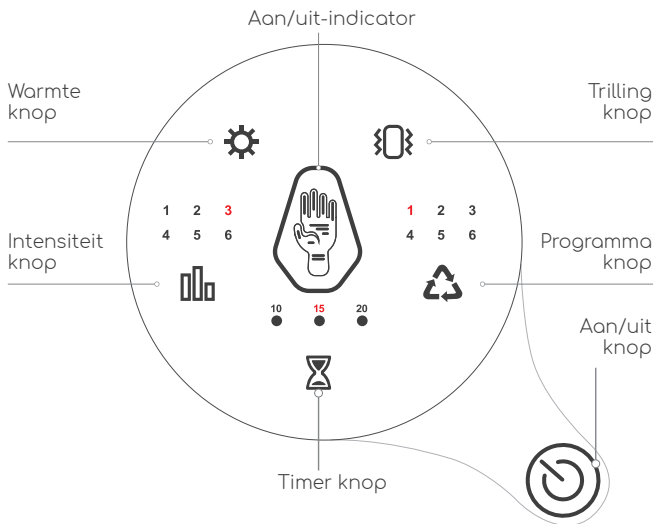

Bedieningspaneel

Functies van het bedieningspaneel

- **Aan/uit knop:** Schakel Powerhands aan of uit. Houd 2 seconden ingedrukt om het in te schakelen, het begint te werken met de standaardinstellingsmodus: P1-modus, niveau 3 intensiteit en timer in 15 minuten. Druk nogmaals 2 seconden om het uit te schakelen.
- **Warmte knop:** Druk erop om de verwarmingsfunctie in/uit te schakelen. Het symbool verandert in rood, het zou tot 5 minuten duren om de maximale temperatuur te bereiken.