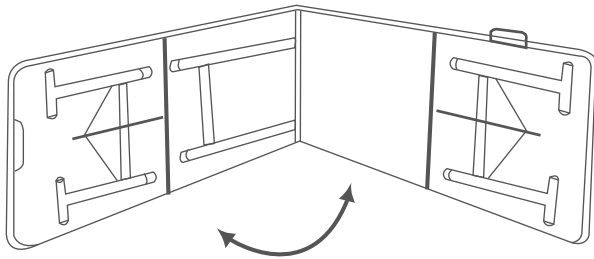

148.50 mm

210.00 mm

Masa Greutate Maxima Admisa : 60KG
Scaun Greutate Maxima Admisa : 120 KG

148.50 mm

Masa Greutate Maxima Admisa : 100 KG

210.00 mm

148.50 mm

Masa Greutate Maxima Admisa : 100 KG

210.00 mm

148.50 mm

Banca Greutate Maxima Admisa : 240KG

210.00 mm

148.50 mm

Scaun Greutate Maxima Admisa : 120 KG

210.00 mm

210.00 mm

148.50 mm

Masa Greutate Maxima Admisa : 80KG

Step1.

Step2.

Step3.

Step4.

Step5.

Step6.