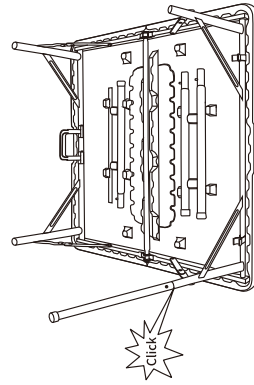

148.50 mm

210.00 mm

Masa Greutate Maxima Admisa : 60KG
Scaun Greutate Maxima Admisa : 120 KG

148.50 mm

Masa Greutate Maxima Admisa : 100 KG

210.00 mm

148.50 mm

Masa Greutate Maxima Admisa : 100 KG

210.00 mm

148.50 mm

Banca Greutate Maxima Admisa : 240KG

210.00 mm

148.50 mm

Scaun Greutate Maxima Admisa : 120 KG

210.00 mm

210.00 mm

148.50 mm

Masa Greutate Maxima Admisa : 80KG

Step1.

Step2.

Step3.

Step4.

Step5.

Step6.