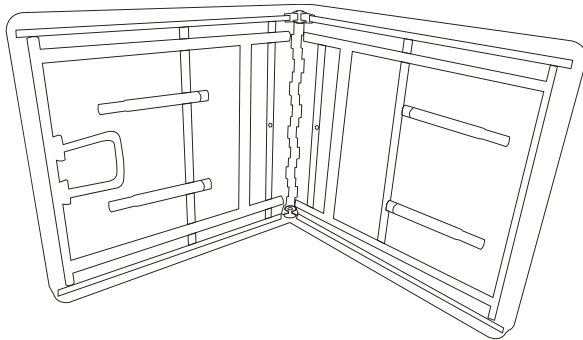

148.50 mm

210.00 mm

Masa Greutate Maxima Admisa : 60KG
Scaun Greutate Maxima Admisa : 120 KG

148.50 mm

Masa Greutate Maxima Admisa : 100 KG

210.00 mm

148.50 mm

Masa Greutate Maxima Admisa : 100 KG

210.00 mm

148.50 mm

Banca Greutate Maxima Admisa : 240KG

210.00 mm

148.50 mm

Scaun Greutate Maxima Admisa : 120 KG

210.00 mm

210.00 mm

148.50 mm

Masa Greutate Maxima Admisa : 80KG

Step1.

Step2.

Step3.

Step4.

Step5.

Step6.