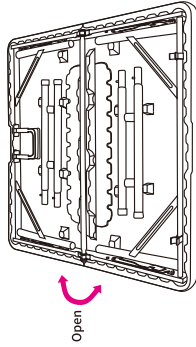

148.50 mm

210.00 mm

Masa Greutate Maxima Admisa : 60KG
Scaun Greutate Maxima Admisa : 120 KG

148.50 mm

Masa Greutate Maxima Admisa : 100 KG

210.00 mm

148.50 mm

Masa Greutate Maxima Admisa : 100 KG

210.00 mm

148.50 mm

Banca Greutate Maxima Admisa : 240KG

210.00 mm

148.50 mm

Scaun Greutate Maxima Admisa : 120 KG

210.00 mm

210.00 mm

148.50 mm

Masa Greutate Maxima Admisa : 80KG

Step1.

Step2.

Step3.

Step4.

Step5.

Step6.