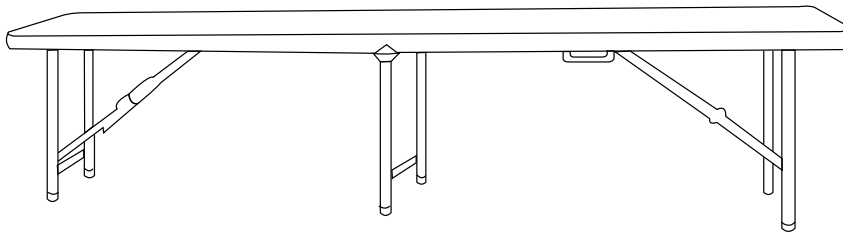

148.50 mm

210.00 mm

Masa Greutate Maxima Admisa : 60KG
Scaun Greutate Maxima Admisa : 120 KG

148.50 mm

Masa Greutate Maxima Admisa : 100 KG

210.00 mm

148.50 mm

Masa Greutate Maxima Admisa : 100 KG

210.00 mm

148.50 mm

Banca Greutate Maxima Admisa : 240KG

210.00 mm

148.50 mm

Scaun Greutate Maxima Admisa : 120 KG

210.00 mm

210.00 mm

148.50 mm

Masa Greutate Maxima Admisa : 80KG

Step1.

Step2.

Step3.

Step4.

Step5.

Step6.