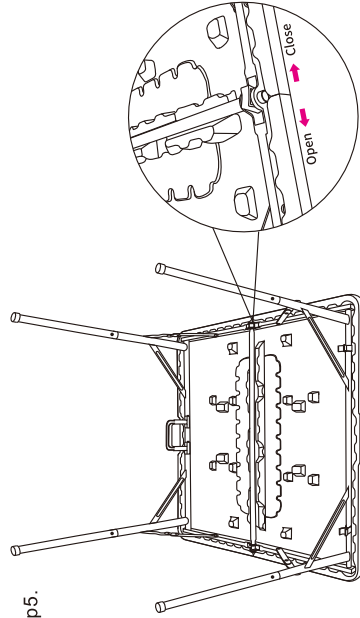

148.50 mm

210.00 mm

Masa Greutate Maxima Admisa : 60KG
Scaun Greutate Maxima Admisa : 120 KG

148.50 mm

Masa Greutate Maxima Admisa : 100 KG

210.00 mm

148.50 mm

Masa Greutate Maxima Admisa : 100 KG

210.00 mm

148.50 mm

Banca Greutate Maxima Admisa : 240KG

210.00 mm

148.50 mm

Scaun Greutate Maxima Admisa : 120 KG

210.00 mm

210.00 mm

148.50 mm

Masa Greutate Maxima Admisa : 80KG

Step1.

Step2.

Step3.

Step4.

Step5.

Step6.