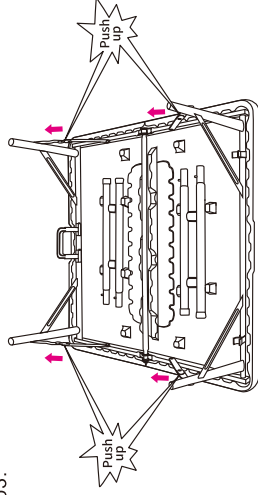

148.50 mm

210.00 mm

Masa Greutate Maxima Admisa : 60KG
Scaun Greutate Maxima Admisa : 120 KG

148.50 mm

Masa Greutate Maxima Admisa : 100 KG

210.00 mm

148.50 mm

Masa Greutate Maxima Admisa : 100 KG

210.00 mm

148.50 mm

Banca Greutate Maxima Admisa : 240KG

210.00 mm

148.50 mm

Scaun Greutate Maxima Admisa : 120 KG

210.00 mm

210.00 mm

148.50 mm

Masa Greutate Maxima Admisa : 80KG

Step1.

Step2.

Step3.

Step4.

Step5.

Step6.