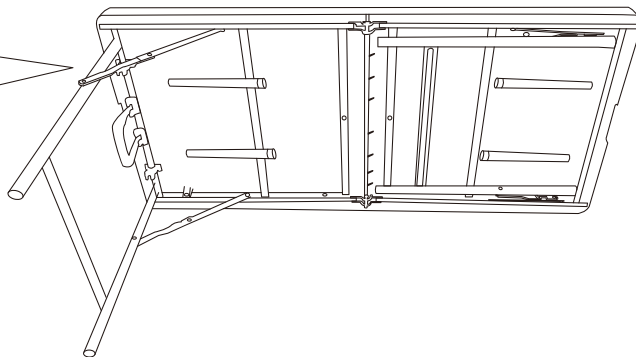

148.50 mm

210.00 mm

Masa Greutate Maxima Admisa : 60KG
Scaun Greutate Maxima Admisa : 120 KG

148.50 mm

Masa Greutate Maxima Admisa : 100 KG

210.00 mm

148.50 mm

Masa Greutate Maxima Admisa : 100 KG

210.00 mm

148.50 mm

Banca Greutate Maxima Admisa : 240KG

210.00 mm

148.50 mm

Scaun Greutate Maxima Admisa : 120 KG

210.00 mm

210.00 mm

148.50 mm

Masa Greutate Maxima Admisa : 80KG

Step1.

Step2.

Step3.

Step4.

Step5.

Step6.