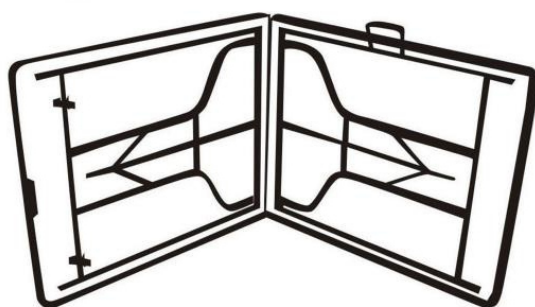

148.50 mm

210.00 mm

Masa Greutate Maxima Admisa : 60KG
Scaun Greutate Maxima Admisa : 120 KG

148.50 mm

Masa Greutate Maxima Admisa : 100 KG

210.00 mm

148.50 mm

Masa Greutate Maxima Admisa : 100 KG

210.00 mm

148.50 mm

Banca Greutate Maxima Admisa : 240KG

210.00 mm

148.50 mm

Scaun Greutate Maxima Admisa : 120 KG

210.00 mm

210.00 mm

148.50 mm

Masa Greutate Maxima Admisa : 80KG

Step1.

Step2.

Step3.

Step4.

Step5.

Step6.